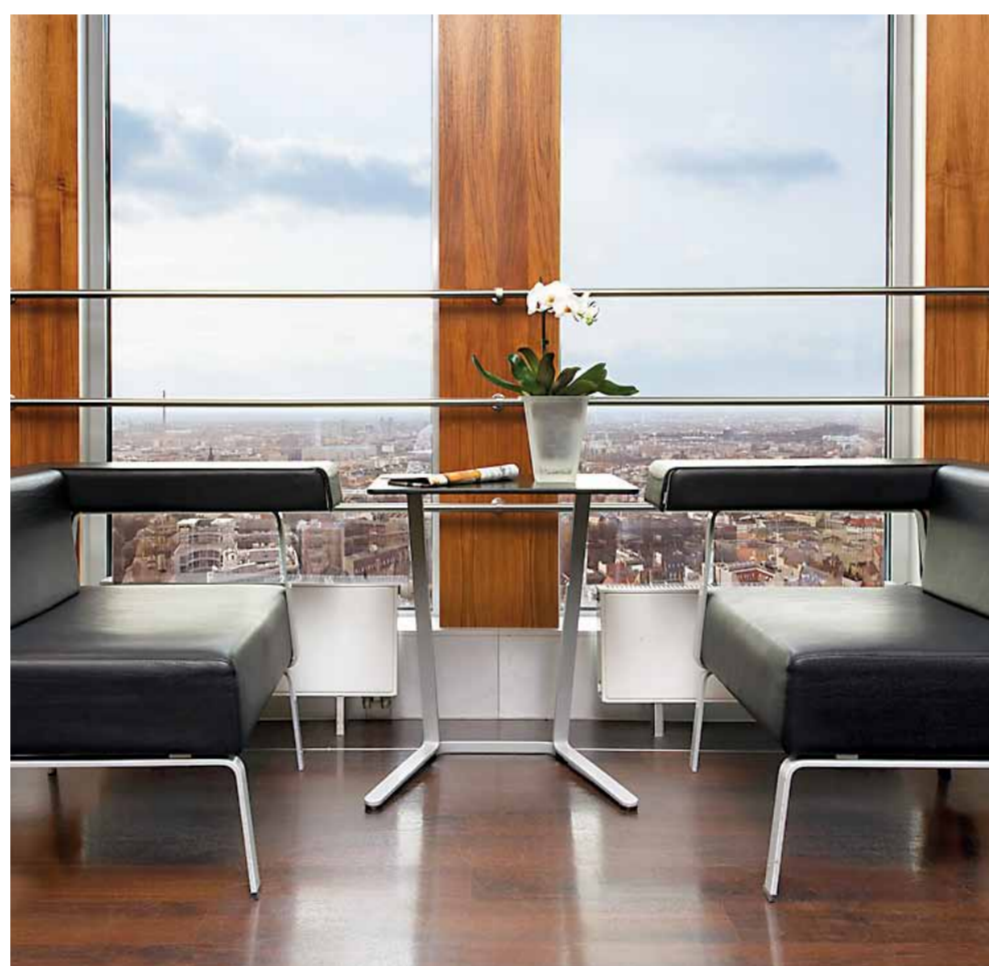

Berlins höchste Open Air Lounge

Panorama
Terrasse
im 40. Stock

Fantastischer
Blick in
150 Metern
Höhe

Öffnungszeiten (wetterabhängig)

Sommer

Montag - Sonntag 15 bis 22 Uhr

Winter

Montag - Donnerstag 15 bis 18 Uhr

Freitag - Sonntag 12 bis 18 Uhr

Eintritt 3 Euro

Weitere Informationen erhalten Sie an der Rezeption.

www.parkinn-berlin.de

park inn

The city's
highest
open air
lounge

Panorama
terrace on the
40th floor

Fantastic
view from
150 meters
heights