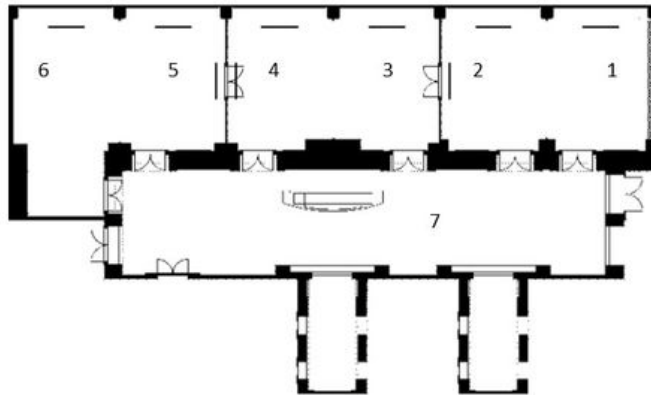

- 3 Restaurants
- 8 Tagungs-/ Konferenzräume
- Spa-Bereich mit Sauna und Massage
- Fitnessraum
- Aussichtsterrasse
- Parkhaus

ZIMMER

- 1029 Zimmer auf 37 Etagen
- 58 Standard Einzelzimmer (12 m²)
- 816 Standard Doppelzimmer (19 m²)
 - City View / Straße View
- 116 Panorama Zimmer (24 m²)
 - City View / Straße View
- 39 Suiten (35 - 57 m²)

Tagungsraum 2. Etage
(43 m²)

Saal Döblin 3. Etage
(350 m²)

In der Raummiete inkludierte Leistungen

- Einmalige Bestuhlung
- Klimatisierung
- Standardreinigung
- Flipchart und Leinwand

T: +49 30 2389 2389
F: +49 30 2389 4551
event@parkinn-berlin.com

TAGUNGEN

In der Raummiete sind folgende Leistungen enthalten:

- Einmalige Bestuhlung
- Klimaanlage und Standardreinigung
- Standardtechnik - Flipchart und Leinwand
 - Ein 150-Euro-Paket mit Projektor

	Boardroom Block	Cabaret	Stuhlkreis	Parlamentarisch Classroom	Reception Style	Restaurant Set up	Runde Tische	Theater	U-Form	Fläche	Länge	Breite	Höhe
1 Ehrlich 1	15	21	15	24	35	30	30	40	19	43	5,90	7,40	2,70
2 Ehrlich 2	15	21	15	24	35	30	30	40	19	43	5,90	7,40	2,70
Ehrlich 1+2	32	40	30	50	70	60	60	80	32	87	11,80	7,40	2,70
3 Einstein 1	15	21	15	24	35	30	30	40	19	43	5,90	7,40	2,70
4 Einstein 2	15	21	15	24	35	30	30	40	19	43	5,90	7,40	2,70
Einstein 1+2	32	40	30	50	70	60	60	80	32	87	11,80	7,40	2,70
5 Virchow 1	15	21	15	24	35	30	30	40	19	43	5,90	7,40	2,70
6 Virchow 2	15	21	15	24	35	30	30	40	19	59	5,90	11,00	2,70
Virchow 1+2	32	40	30	50	70	60	60	80	32	102	11,80	9,20	2,70
7 Foyer 2. Etage	150									159	27,00	5,90	2,70
8 Döblin 1	50	80	50	100	160	130	120	160	40	174	11,60	15,00	5,00
9 Döblin 2	50	80	50	100	160	130	120	160	40	174	11,60	15,00	5,00
Döblin 1+2	80	160	80	260	350	300	280	320	70	350	23,30	15,00	5,00
10 Foyer Döblin	150									179	23,90	7,50	5,00