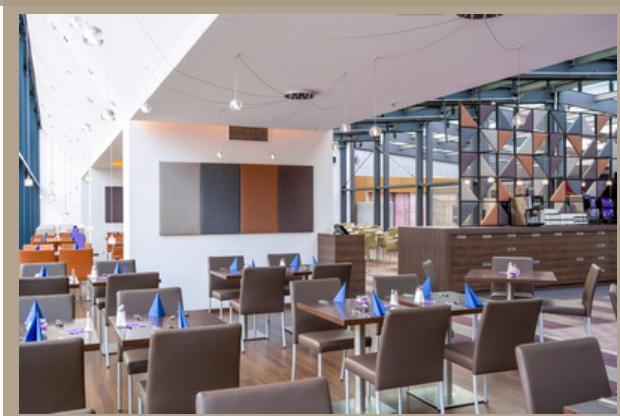

SKY SUITEN

16 luxuriöse Suiten für einen außergewöhnlichen Aufenthalt auf der 37. Etage.

Sky Suite
(42 m²)

Sky Suite Corner
(47 m²)

Sky Suite Corner Deluxe
(57 m²)

Zimmerausstattung

- Bodentiefe Fenster
- Exklusiver Frühstücksbereich
- Kostenfreie Snacks & Kaffee/ Tee
- Fernseher, kostenloses WiFi, Direktwahltelefon, Safe, Minibar(Kostenpflichtig), Schreibtisch
- Klimaanlage
- Haartrockner, Begehbare Dusche/ Bad
- Exklusive Pflegeprodukte
- Kostenfreier Zutritt zur Dachterrasse

RESTAURANTS

- *Restaurant Spagos Bar & Lounge*
 - 300 Plätze
 - Mediterrane Küche
 - 3-in-1 Konzept
 - Offene Show-Küche
- *Restaurant Humboldt's*
 - 150 Plätze
 - Traditionelles Design
 - Brunch & Buffet

Spagos Lounge & Bar

Humboldt's

Allgemeine Informationen

- Öffnungszeiten
 - Küche: 6 - 22 Uhr
 - Bar: 12 - 00 Uhr
- À la carte
- Buffet

T: +49 30 2389 4752
info@parkinn-berlin.com

EINRICHTUNG

Entdecken Sie unsere exklusiven Einrichtungen – von entspannenden Momenten im Spa bis hin zu unvergesslichen Ausblicken auf unserer Dachterrasse.