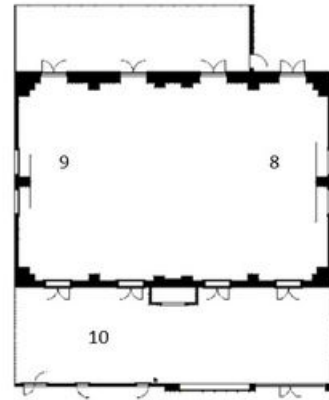

- 3 Restaurants
- 8 Tagungs-/ Konferenzräume
- Spa-Bereich mit Sauna und Massage
- Fitnessraum
- Aussichtsterrasse
- Parkhaus

ZIMMER

- 1029 Zimmer auf 37 Etagen
- 58 Standard Einzelzimmer (12 m²)
- 816 Standard Doppelzimmer (19 m²)
 - City View / Straße View
- 116 Panorama Zimmer (24 m²)
 - City View / Straße View
- 39 Suiten (35 - 57 m²)

Tagungsraum 2. Etage
(43 m²)

Saal Döblin 3. Etage
(350 m²)

In der Raummiete inkludierte Leistungen

- Einmalige Bestuhlung
- Klimatisierung
- Standardreinigung
- Flipchart und Leinwand

T: +49 30 2389 2389
F: +49 30 2389 4551
event@parkinn-berlin.com

TAGUNGEN

In der Raummiete sind folgende Leistungen enthalten:

- Einmalige Bestuhlung
- Klimaanlage und Standardreinigung
- Standardtechnik - Flipchart und Leinwand
 - Ein 150-Euro-Paket mit Projektor

	Boardroom Block	Cabaret	Stuhlkreis	Parlamentarisch Classroom	Reception Style	Restaurant Set up	Runde Tische	Theater	U-Form	Fläche	Länge	Breite	Höhe
1 Ehrlich 1	15	21	15	24	35	30	30	40	19	43	5,90	7,40	2,70
2 Ehrlich 2	15	21	15	24	35	30	30	40	19	43	5,90	7,40	2,70
Ehrlich 1+2	32	40	30	50	70	60	60	80	32	87	11,80	7,40	2,70
3 Einstein 1	15	21	15	24	35	30	30	40	19	43	5,90	7,40	2,70
4 Einstein 2	15	21	15	24	35	30	30	40	19	43	5,90	7,40	2,70
Einstein 1+2	32	40	30	50	70	60	60	80	32	87	11,80	7,40	2,70
5 Virchow 1	15	21	15	24	35	30	30	40	19	43	5,90	7,40	2,70
6 Virchow 2	15	21	15	24	35	30	30	40	19	59	5,90	11,00	2,70
Virchow 1+2	32	40	30	50	70	60	60	80	32	102	11,80	9,20	2,70
7 Foyer 2. Etage	150									159	27,00	5,90	2,70
8 Döblin 1	50	80	50	100	160	130	120	160	40	174	11,60	15,00	5,00
9 Döblin 2	50	80	50	100	160	130	120	160	40	174	11,60	15,00	5,00
Döblin 1+2	80	160	80	260	350	300	280	320	70	350	23,30	15,00	5,00
10 Foyer Döblin	150									179	23,90	7,50	5,00